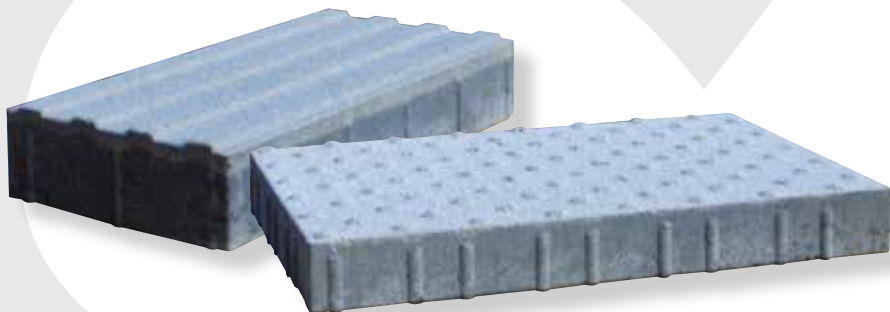

Les dalles bandes de guidage et podotactile trouvent leur place dans les villes et villages pour l'aménagement de l'espace public à destination des personnes malvoyantes.

NUANCIER

Blanc

Anthracite

DISPONIBILITÉ DALLES GUIDAGE & PODOTACTILE/COLORIS

Désignation	Couleur	Épaisseur (cm)	Largeur (cm)	Longueur (cm)	Unité de Vente	Poids/unité (kg)	Unités/Cond.	Référence
Dalles bandes de guidage	Anthracite	8	25	50	M ²	175	8	300 500
	Blanc	8	25	50	M ²	175	8	300 501
Dalles podotactiles	Anthracite	8	40	60	M ²	153	9,60	300 498
	Blanc	8	40	60	M ²	153	9,60	300 499