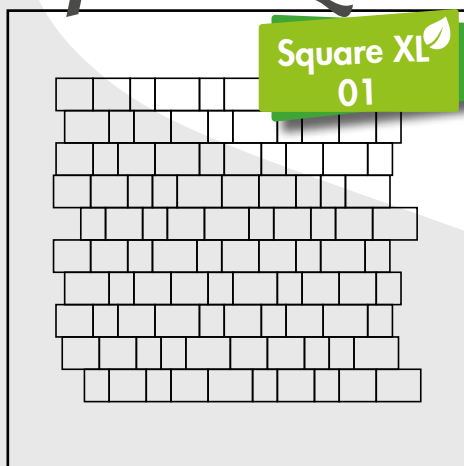

Le pavé Square XL, dernier né de la gamme SEPA, s'adapte aussi bien aux constructions modernes que traditionnelles. Allées de jardin, chemins, cours, offrez à vos aménagements tout le charme d'un pavage authentique.

Schémas de pose

Square XL

Photographies non contractuelles. Nous vous informons que ces produits sont des matériaux naturels et qu'ils peuvent de ce fait, faire l'objet de faibles variations dimensionnelles, de teintes, de veinages ou encore de textures, d'une pièce à l'autre en fonction des gisements.

■ **SCHWEIGHOUSE**
23 rue du Ried
67590 Schweighouse/
Moder
Tél. 03 68 16 00 91
Fax 03 88 73 49 33

■ **SELESTAT (Siège social)**
72 route de Strasbourg
ZI Nord
67600 Sélestat
Tél. 03 88 58 80 30
Fax 03 88 82 88 74

■ **STE-CROIX-EN-PLAINE**
Rue Louis Renault
68127 Ste-Croix-en-Plaine
Tél. 03 89 20 99 40
Fax 03 89 22 07 93

■ **RIXHEIM**
74 A route de Mulhouse
68170 Rixheim
Tél. 03 89 44 19 81
Fax 03 89 64 91 46