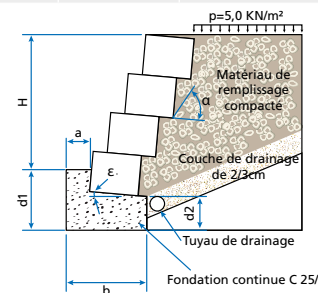

NUANCIER

Anthracite

Gris

Rouge

DISPONIBILITÉ PIERRES FLORALES/COLORIS

Désignation	Couleur	Épaisseur (cm)	Largeur (cm)	Longueur (cm)	Unité de Vente	Poids/unité (kg)	Unités/Cond.	Référence
Pierres florales	Anthracite	32	20	24	15	PAL	60	300 214
	Gris	32	20	24	15	PAL	60	300 211
	Rouge	32	20	24	15	PAL	60	300 212
	Anthracite	50	30	42	46	PAL	16	300 209
	Gris	50	30	42	46	PAL	16	300 206
	Rouge	50	30	42	46	PAL	16	300 207

Aménagement en colline Aménagement en escalier Aménagement en cascade Aménagement en mur de séparation

Photographies non contractuelles. Nous vous informons que ces produits sont des matériaux naturels et qu'ils peuvent de ce fait, faire l'objet de faibles variations dimensionnelles, de teintes, de veinages ou encore de textures, d'une pièce à l'autre en fonction des gisements.