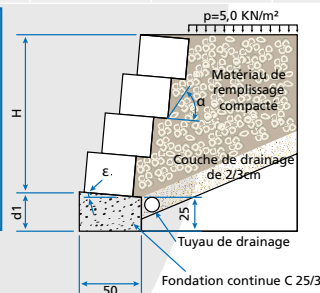

NUANCIER

Anthracite

Gris

Rouge

DISPONIBILITÉ PIERRES FLORALES/COLORIS

Désignation	Couleur	Épaisseur (cm)	Largeur (cm)	Longueur (cm)	Unité de Vente	Poids/unité (kg)	Unités/Cond.	Référence
Pierres florales	Anthracite	32	20	24	15	PAL	60	300 214
	Gris	32	20	24	15	PAL	60	300 211
	Rouge	32	20	24	15	PAL	60	300 212
	Anthracite	50	30	42	46	PAL	16	300 209
	Gris	50	30	42	46	PAL	16	300 206
	Rouge	50	30	42	46	PAL	16	300 207

Aménagement en colline Aménagement en escalier Aménagement en cascade Aménagement en mur de séparation

Photographies non contractuelles. Nous vous informons que ces produits sont des matériaux naturels et qu'ils peuvent de ce fait, faire l'objet de faibles variations dimensionnelles, de teintes, de veinages ou encore de textures, d'une pièce à l'autre en fonction des gisements.