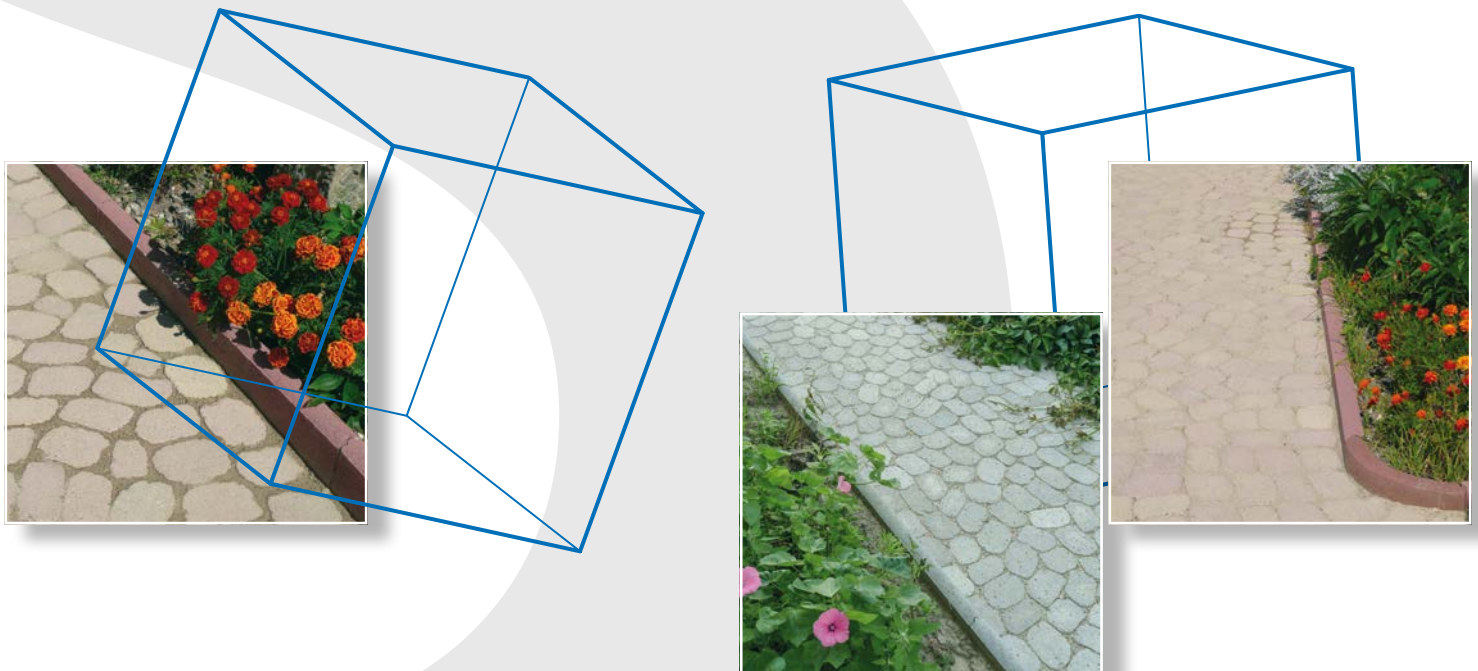

Les bordurettes SEPA mettent en valeur vos plates-bandes. Leur structure permet un alignement parfait et une facilité de mise en œuvre. Angles et arrondis rendent possible la création de formes libres pour agencer comme bon vous semble vos massifs.

DISPONIBILITÉ BORDURETTES DE JARDIN & ACCESSOIRES/COLORIS

Désignation	Couleur	Epaisseur (cm)	Largeur (cm)	Longueur (cm)	Unité de Vente	Poids/unité (kg)	Unités/Cond.	Référence
Bordurette tête plate hauteur 30 cm	Anthracite	5	30	100	PC	31,5	36	300 820
	Gris	5	30	100	PC	31,5	36	300 824
Bordurette Paris courbe	Anthracite	7,5	11	50	PC	8	117	300 197
	Gris	7,5	11	50	PC	8	117	300 196
	Ton pierre	7,5	11	50	PC	8	117	300 198
Bordurette Paris	Anthracite	7,5	11	50	PC	8	112	300 194
	Gris	7,5	11	50	PC	8	112	300 193
	Ton pierre	7,5	11	50	PC	8	112	300 195
Accessoire angle et arrondi pour bordurettes de jardin	Anthracite	5	30	-	PC	15	20	300 182
	Gris	5	30	-	PC	15	20	300 183
	Rouge	5	30	-	PC	15	20	300 184
	Anthracite	5	30	-	PC	15	26	300 186
	Gris	5	30	-	PC	15	26	300 187
	Rouge	5	30	-	PC	15	26	300 188

Photographies non contractuelles. Nous vous informons que ces produits sont des matériaux naturels et qu'ils peuvent de ce fait, faire l'objet de faibles variations dimensionnelles, de teintes, de veinages ou encore de textures, d'une pièce à l'autre en fonction des gisements.

SCHWEIGHOUSE
23 rue du Ried
67590 Schweighouse/
Moder
Tél. 03 68 16 00 91
Fax 03 88 73 49 33

SELESTAT (Siège social)
Route de Strasbourg
BP 70005
67601 Sélestat
Tél. 03 88 58 80 30
Fax 03 88 82 88 74

STE-CROIX-EN-PLAINE
Rue Louis Renault
68127 Ste-Croix-en-Plaine
Tél. 03 89 20 99 40
Fax 03 89 22 07 93

RIXHEIM
74 A route de Mulhouse
68170 Rixheim
Tél. 03 89 44 19 81
Fax 03 89 64 91 46