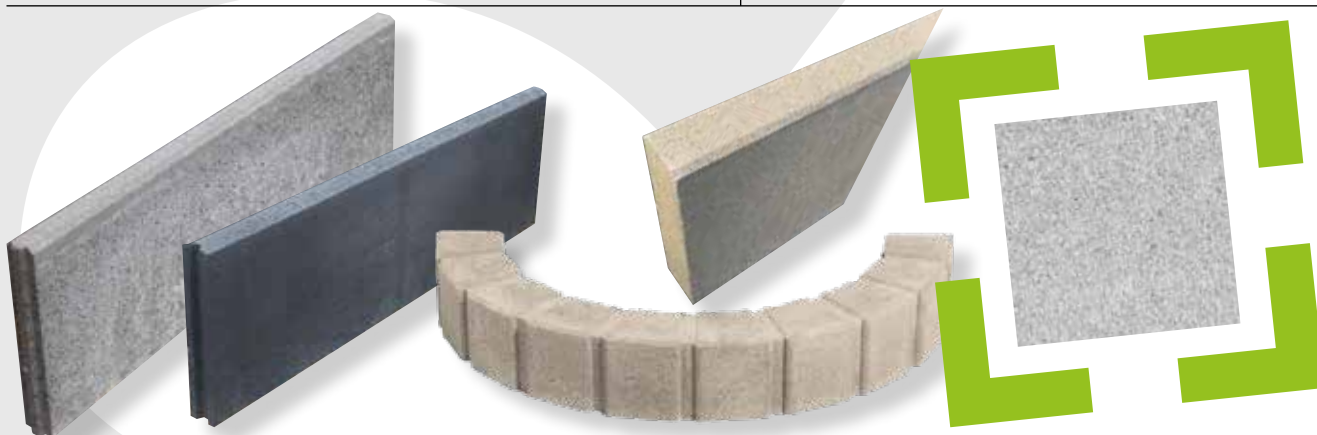

Les bordurettes SEPA mettent en valeur vos plates-bandes. Leur structure permet un alignement parfait et une facilité de mise en oeuvre. Angles et arrondis rendent possible la création de formes libres pour agencer comme bon vous semble vos massifs.

STE-CROIX-EN-PLAINE
Rue Louis Renault
68127 Ste-Croix-en-Plaine
Tél. 03 89 20 99 40
Fax 03 89 22 07 93

RIXHEIM
74 A route de Mulhouse
68170 Rixheim
Tél. 03 89 44 19 81
Fax 03 89 64 91 46

Les bordurettes SEPA mettent en valeur vos plates-bandes. Leur structure permet un alignement parfait et une facilité de mise en oeuvre. Angles et arrondis rendent possible la création de formes libres pour agencer comme bon vous semble vos massifs.