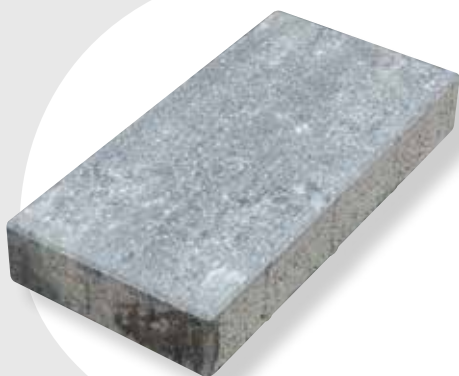

Modulables à souhait, les pavés classiques SEPA offrent une grande liberté de calepinages et de coloris. Cours, descente de garage, allées ils s'adapteront à tous vos aménagements

NUANCIER

Anthracite

Gris

STE-CROIX-EN-PLAINE
Rue Louis Renault
68127 Ste-Croix-en-Plaine
Tél. 03 89 20 99 40
Fax 03 89 22 07 93

RIXHEIM
74 A route de Mulhouse
68170 Rixheim
Tél. 03 89 44 19 81
Fax 03 89 64 91 46

Modulables à souhait, les pavés classiques SEPA offrent une grande liberté de calepinages et de coloris. Cours, descente de garage, allées ils s'adapteront à tous vos aménagements